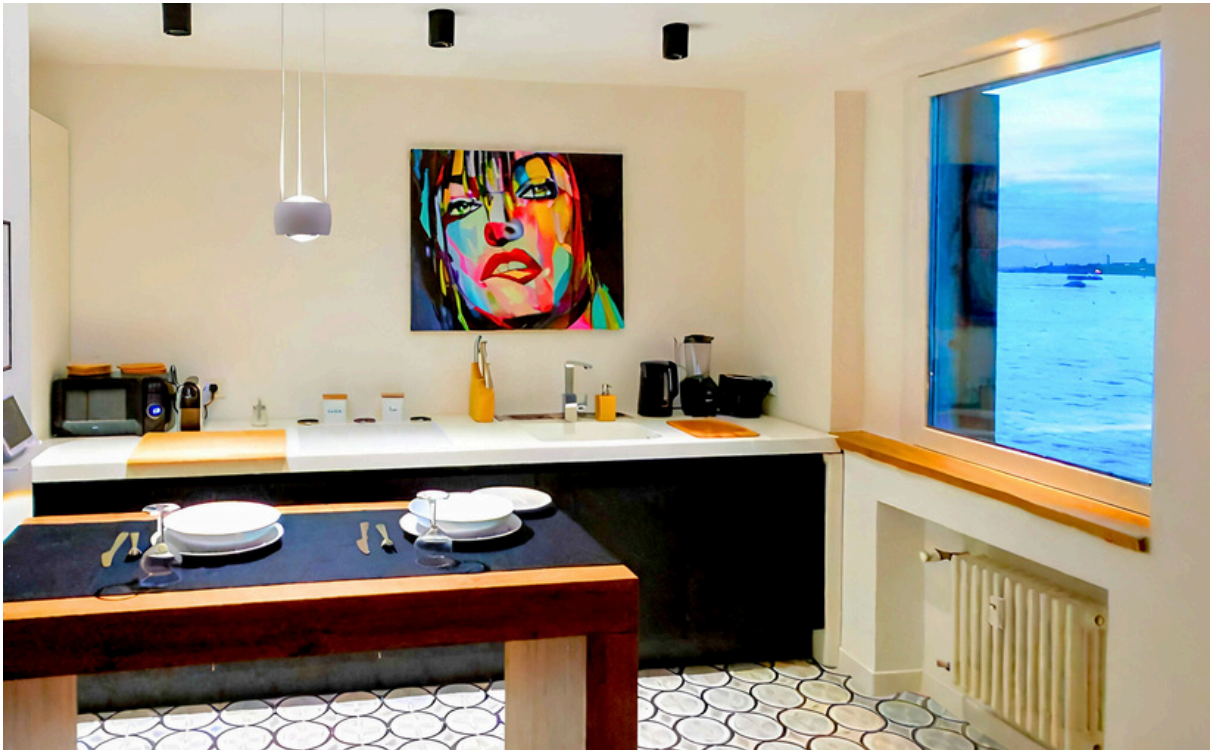

GIUDECCA
ZITELLE
VENEZIA

STATO DI FATTO

Strepitoso appartamento panoramico finemente ristrutturato ed arredato con gusto, a pochi passi dalla fermata delle zitelle, con vista sulla Basilica della Salute ed il Bacino di San Marco.

Si accede alla proprietà attraverso un comodo ed elegante vano scale.

AL PRIMO PIANO

Ingresso su ampio soggiorno panoramico con vista sul Campanile di San Marco, ampia cucina all'americana di design, zona pranzo, due camere e due bagni impreziositi da elementi di design.

L'ampia zona living con cucina all'americana è dotata di arredo di design ed è impreziosita da una splendida vista. L'isola centrale della cucina definisce lo spazio cucina senza rinunciare alla comunicazione con il living, ed accoglie un piacevole bancone in legno.