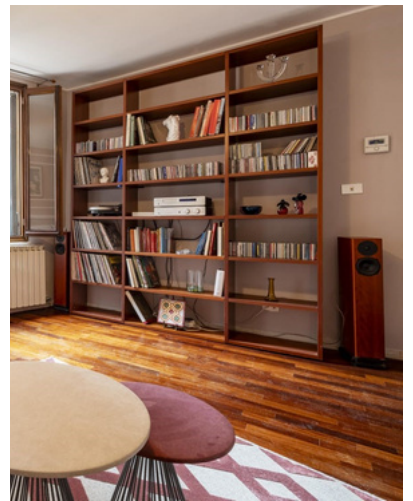

CANNAREGIO SANTI APOSTOLI VENEZIA

Appartamento composto da signorile ingresso privato con magazzino al piano terra, al primo piano soggiorno con accesso alla terrazza, sala da pranzo, cucina abitabile, camera padronale, cameretta/studio, grande bagno finestrato.

SALA DA PRANZO

Luminoso ambiente caratterizzato da pavimento in parquet, pareti color tortora impreziosite da raffinate cornici bianche che creano un'atmosfera elegante e senza tempo.

INGRESSO

Esclusivo, con pavimenti in terrazzo alla veneziana e scala originali dell'epoca.