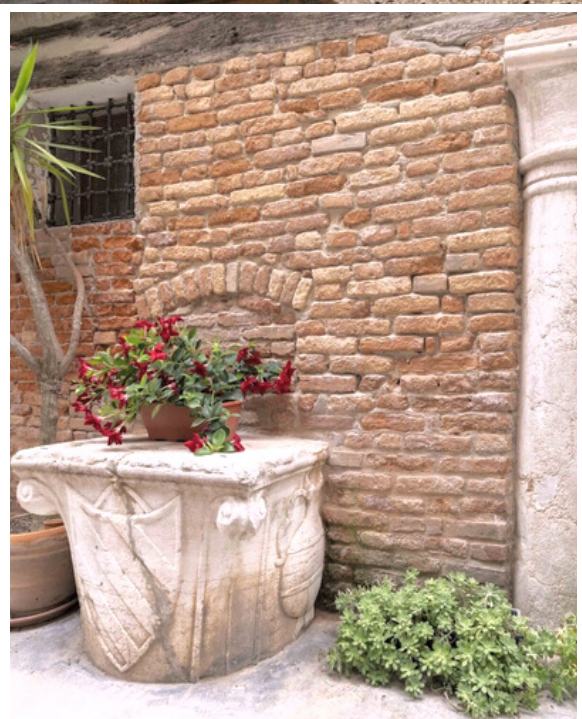

CANNAREGIO SANTI APOSTOLI VENEZIA

Appartamento composto da signorile ingresso privato con magazzino al piano terra, al primo piano soggiorno con accesso alla terrazza, sala da pranzo, cucina abitabile, camera padronale, cameretta/studio, grande bagno finestrato.

SALA DA PRANZO

Luminoso ambiente caratterizzato da pavimento in parquet, pareti color tortora impreziosite da raffinate cornici bianche che creano un'atmosfera elegante e senza tempo.

INGRESSO

Esclusivo, con pavimenti in terrazzo alla veneziana e scala originali dell'epoca.

POSIZIONE

La proprietà si trova a pochi passi da Campo Santi Giovanni e Paolo, Strada Nuova, nel sestiere di Cannaregio, in posizione strategica sia per visitare le principali attrazioni che per raggiungere le stazioni dei vaporetti.