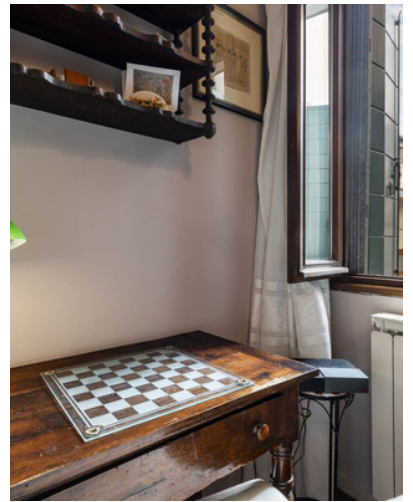

CANNAREGIO SANTI APOSTOLI VENEZIA

Appartamento composto da signorile ingresso privato con magazzino al piano terra, al primo piano soggiorno con accesso alla terrazza, sala da pranzo, cucina abitabile, camera padronale, cameretta/studio, grande bagno finestrato.

SALA DA PRANZO

Luminoso ambiente caratterizzato da pavimento in parquet, pareti color tortora impreziosite da raffinate cornici bianche che creano un'atmosfera elegante e senza tempo.

INGRESSO

Esclusivo, con pavimenti in terrazzo alla veneziana e scala originali dell'epoca.