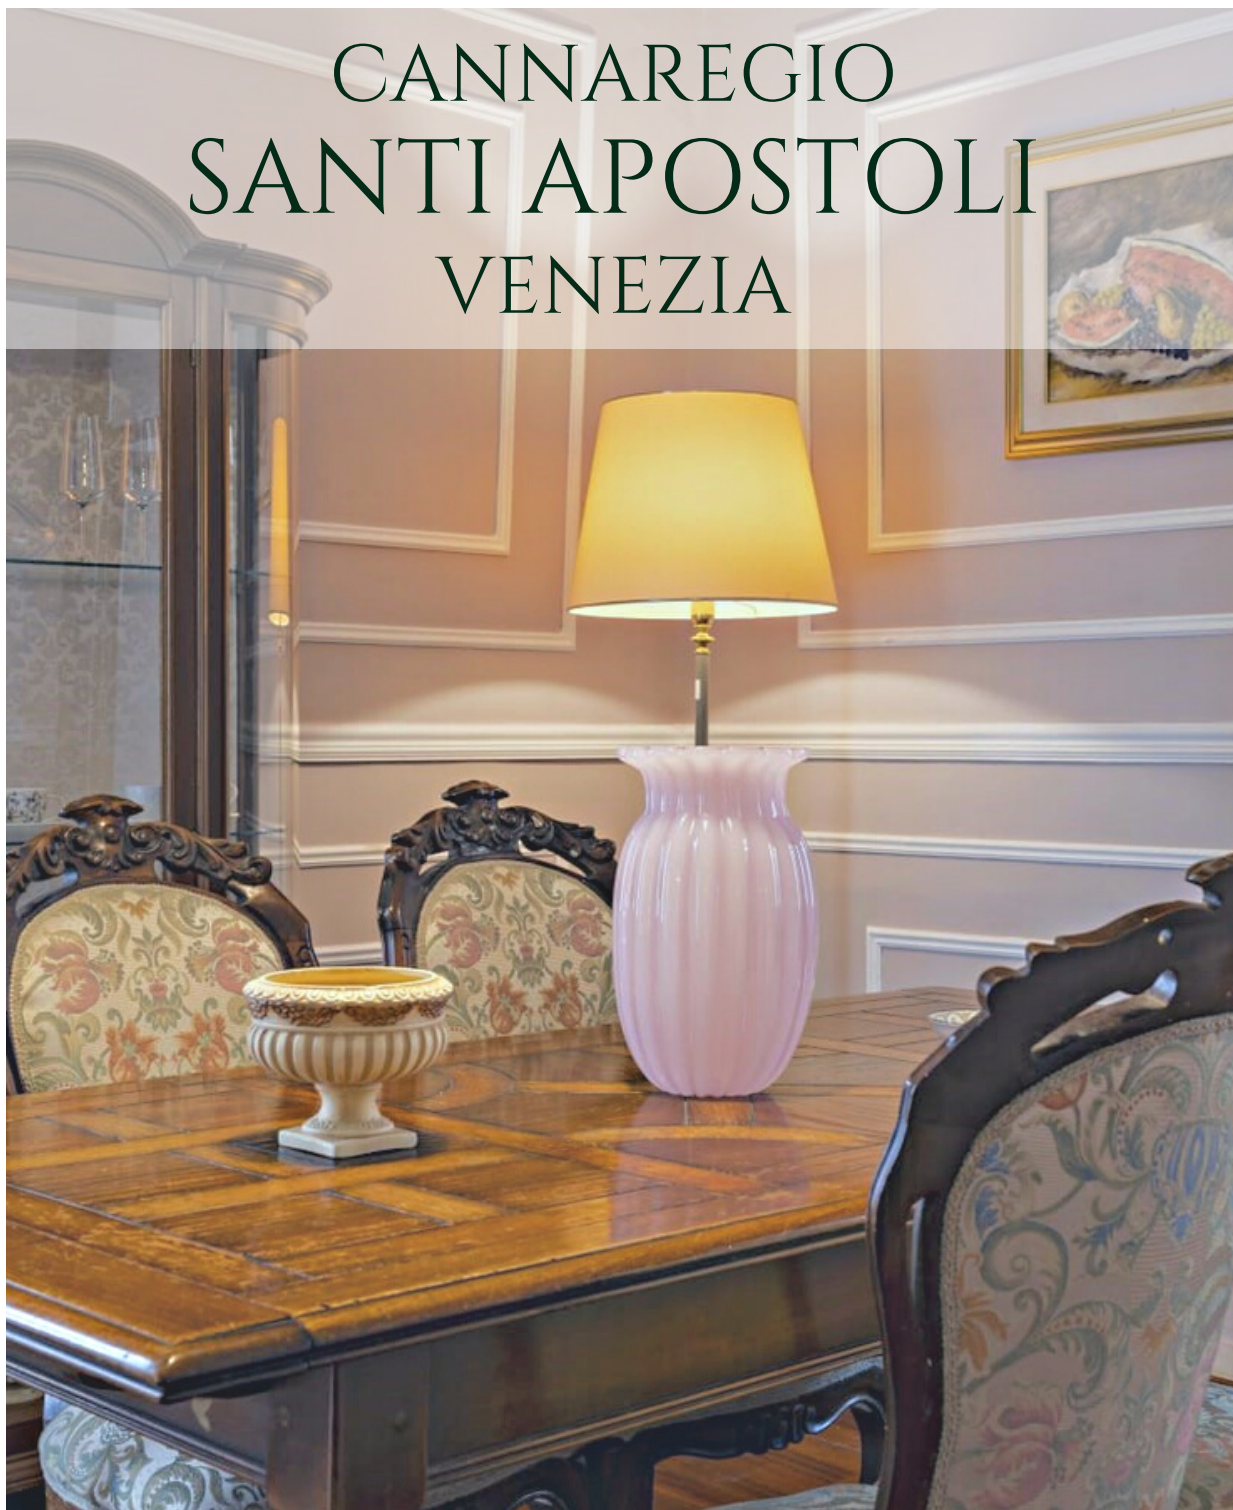

CANNAREGIO SANTI APOSTOLI VENEZIA

Appartamento composto da signorile ingresso privato con magazzino al piano terra, al primo piano soggiorno con accesso alla terrazza, sala da pranzo, cucina abitabile, camera padronale, cameretta/studio, grande bagno finestrato.

SALA DA PRANZO

Luminoso ambiente caratterizzato da pavimento in parquet, pareti color tortora impreziosite da raffinate cornici bianche che creano un'atmosfera elegante e senza tempo.

INGRESSO

Esclusivo, con pavimenti in terrazzo alla veneziana e scala originali dell'epoca.