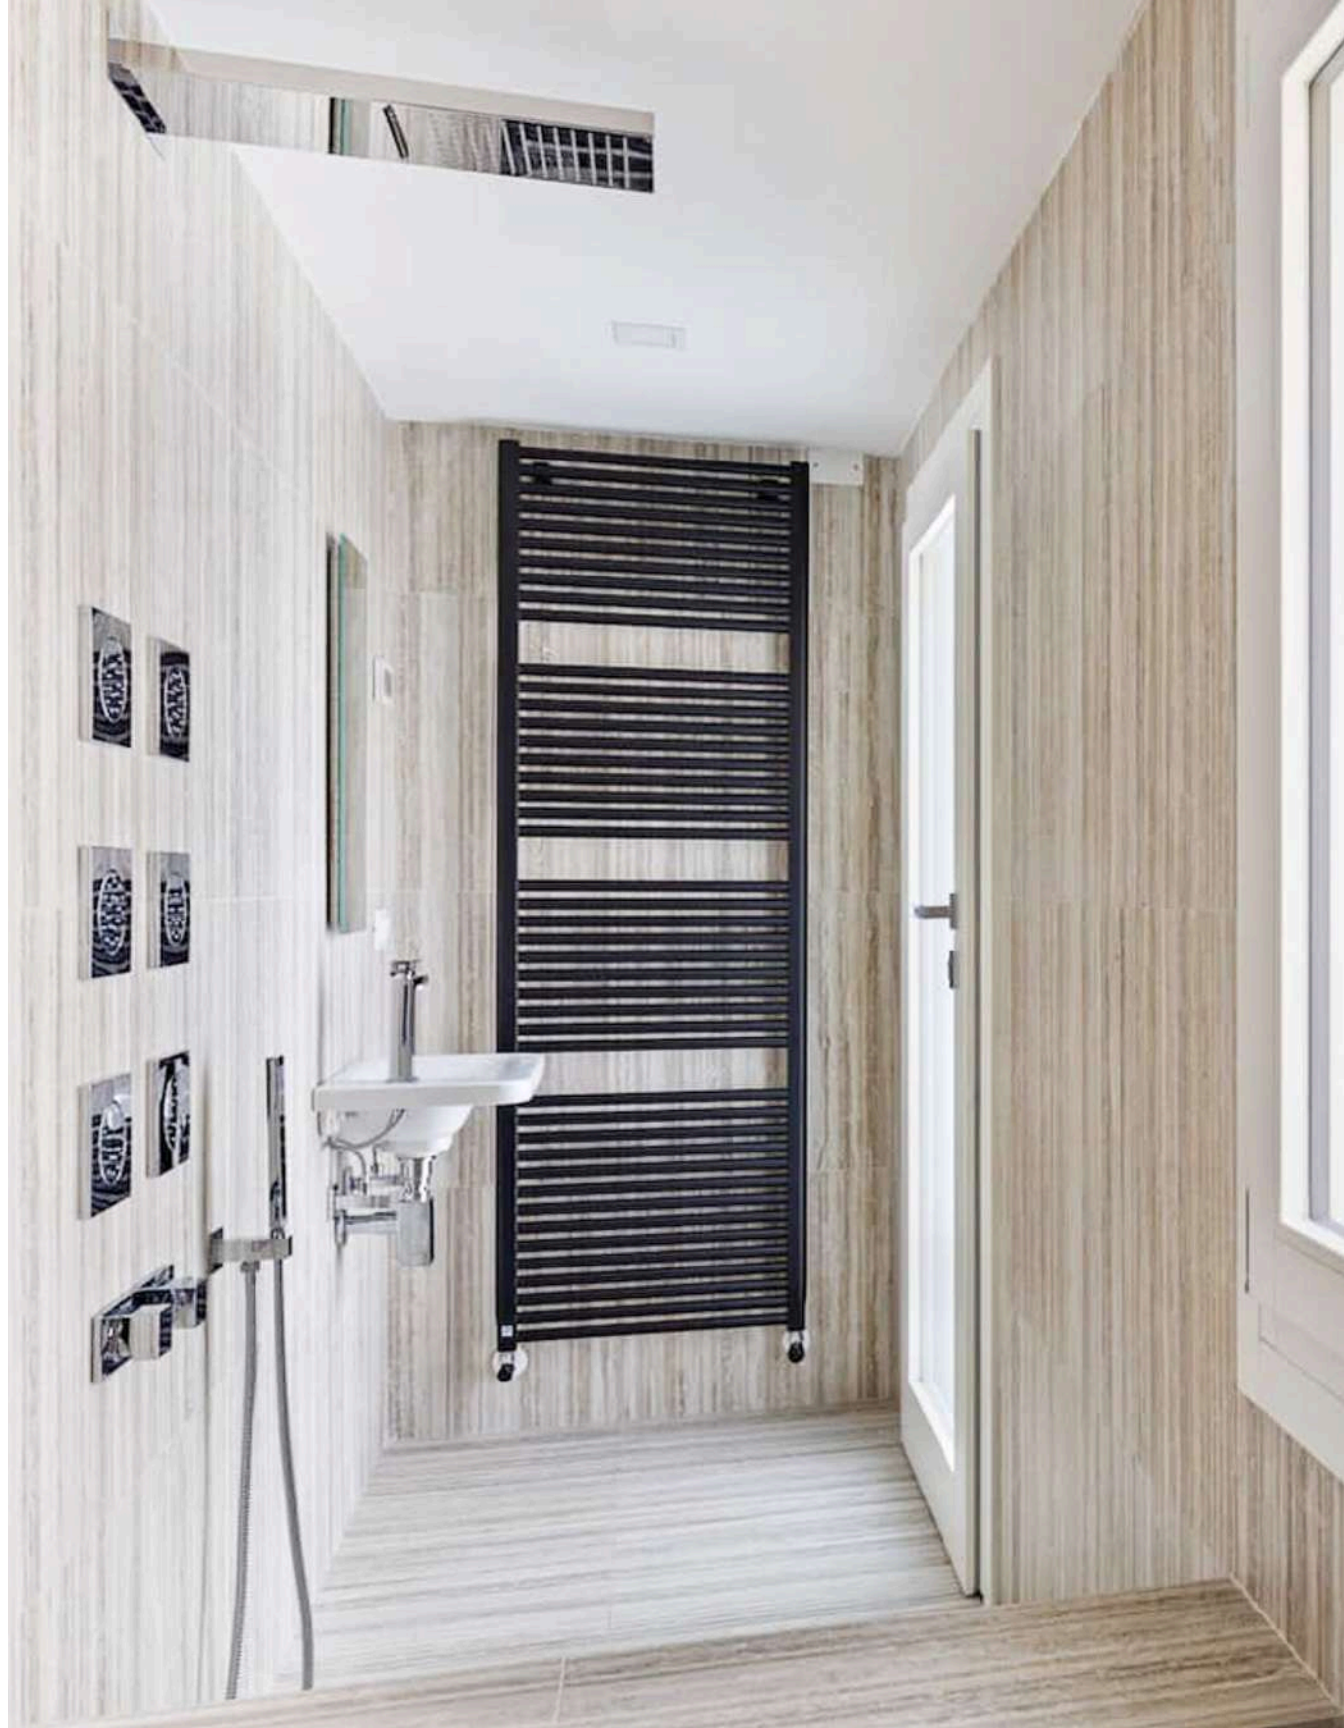

CASTELLO
SAN LORENZO
VENEZIA

*Appartamento di design con vivibile corte privata e
intima spa, a pochi passi dalla Riva degli schiavoni e
Piazza San Marco.*

*La proprietà è provvista di fosse settiche, agibilità e
certificazione degli impianti.*

Un'accogliente zona giorno con cucina di design e accesso alla corte.

La zona notte è composta da due camere matrimoniali e un grande bagno con doccia walk in.

Il bagno è molto ampio e dispone di una grande doccia. E' altresì dotato di una zona lavanderia attrezzata con lavatrice.

Doccia di design con soffione a cascata.

Dalla corte si accede all'elegante spa.

Una grande doccia con getti idromassaggio dorsali e cervicali ed una confortevole vasca compongono la spa privata.

ALTAGAMMA