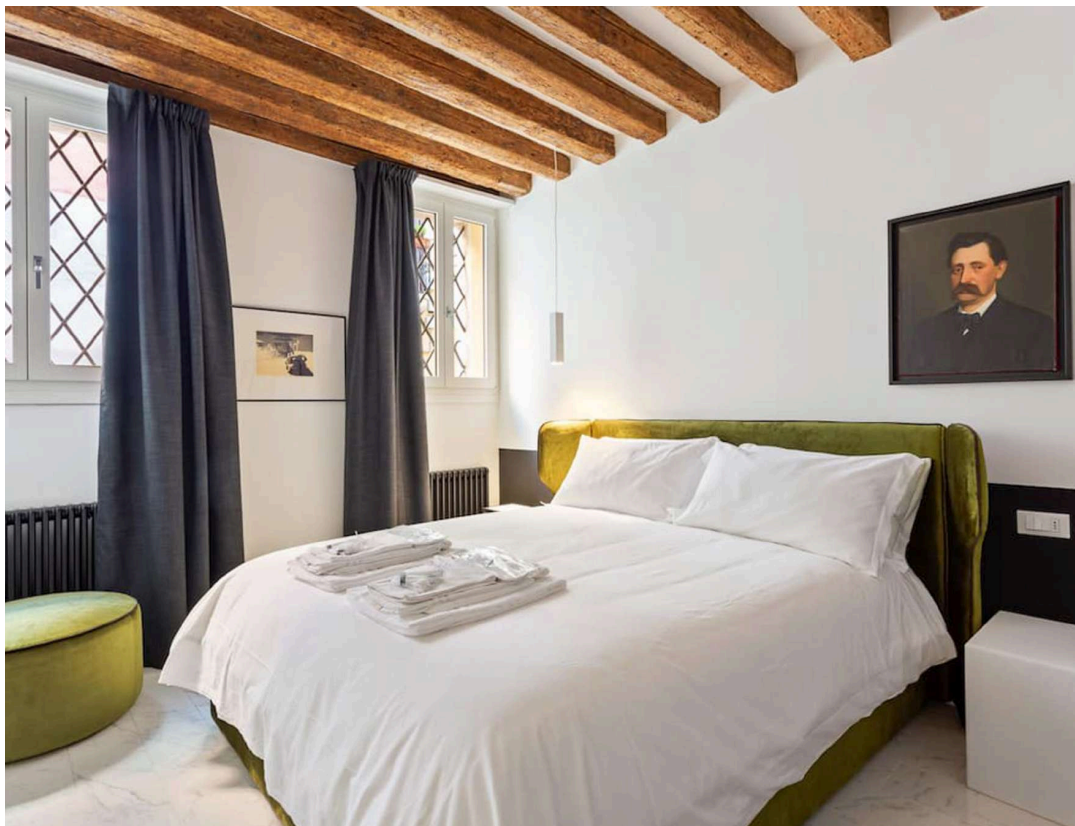

CASTELLO
SAN LORENZO
VENEZIA

*Appartamento di design con vivibile corte privata e
intima spa, a pochi passi dalla Riva degli schiavoni e
Piazza San Marco.*

*La proprietà è provvista di fosse settiche, agibilità e
certificazione degli impianti.*

Un'accogliente zona giorno con cucina di design e accesso alla corte.

La zona notte è composta da due camere matrimoniali e un grande bagno con doccia walk in.

Il bagno è molto ampio e dispone di una grande doccia. E' altresì dotato di una zona lavanderia attrezzata con lavatrice.

Doccia di design con soffione a cascata.

Dalla corte si accede all'elegante spa.

Una grande doccia con getti idromassaggio dorsali e cervicali ed una confortevole vasca compongono la spa privata.

ALTAGAMMA