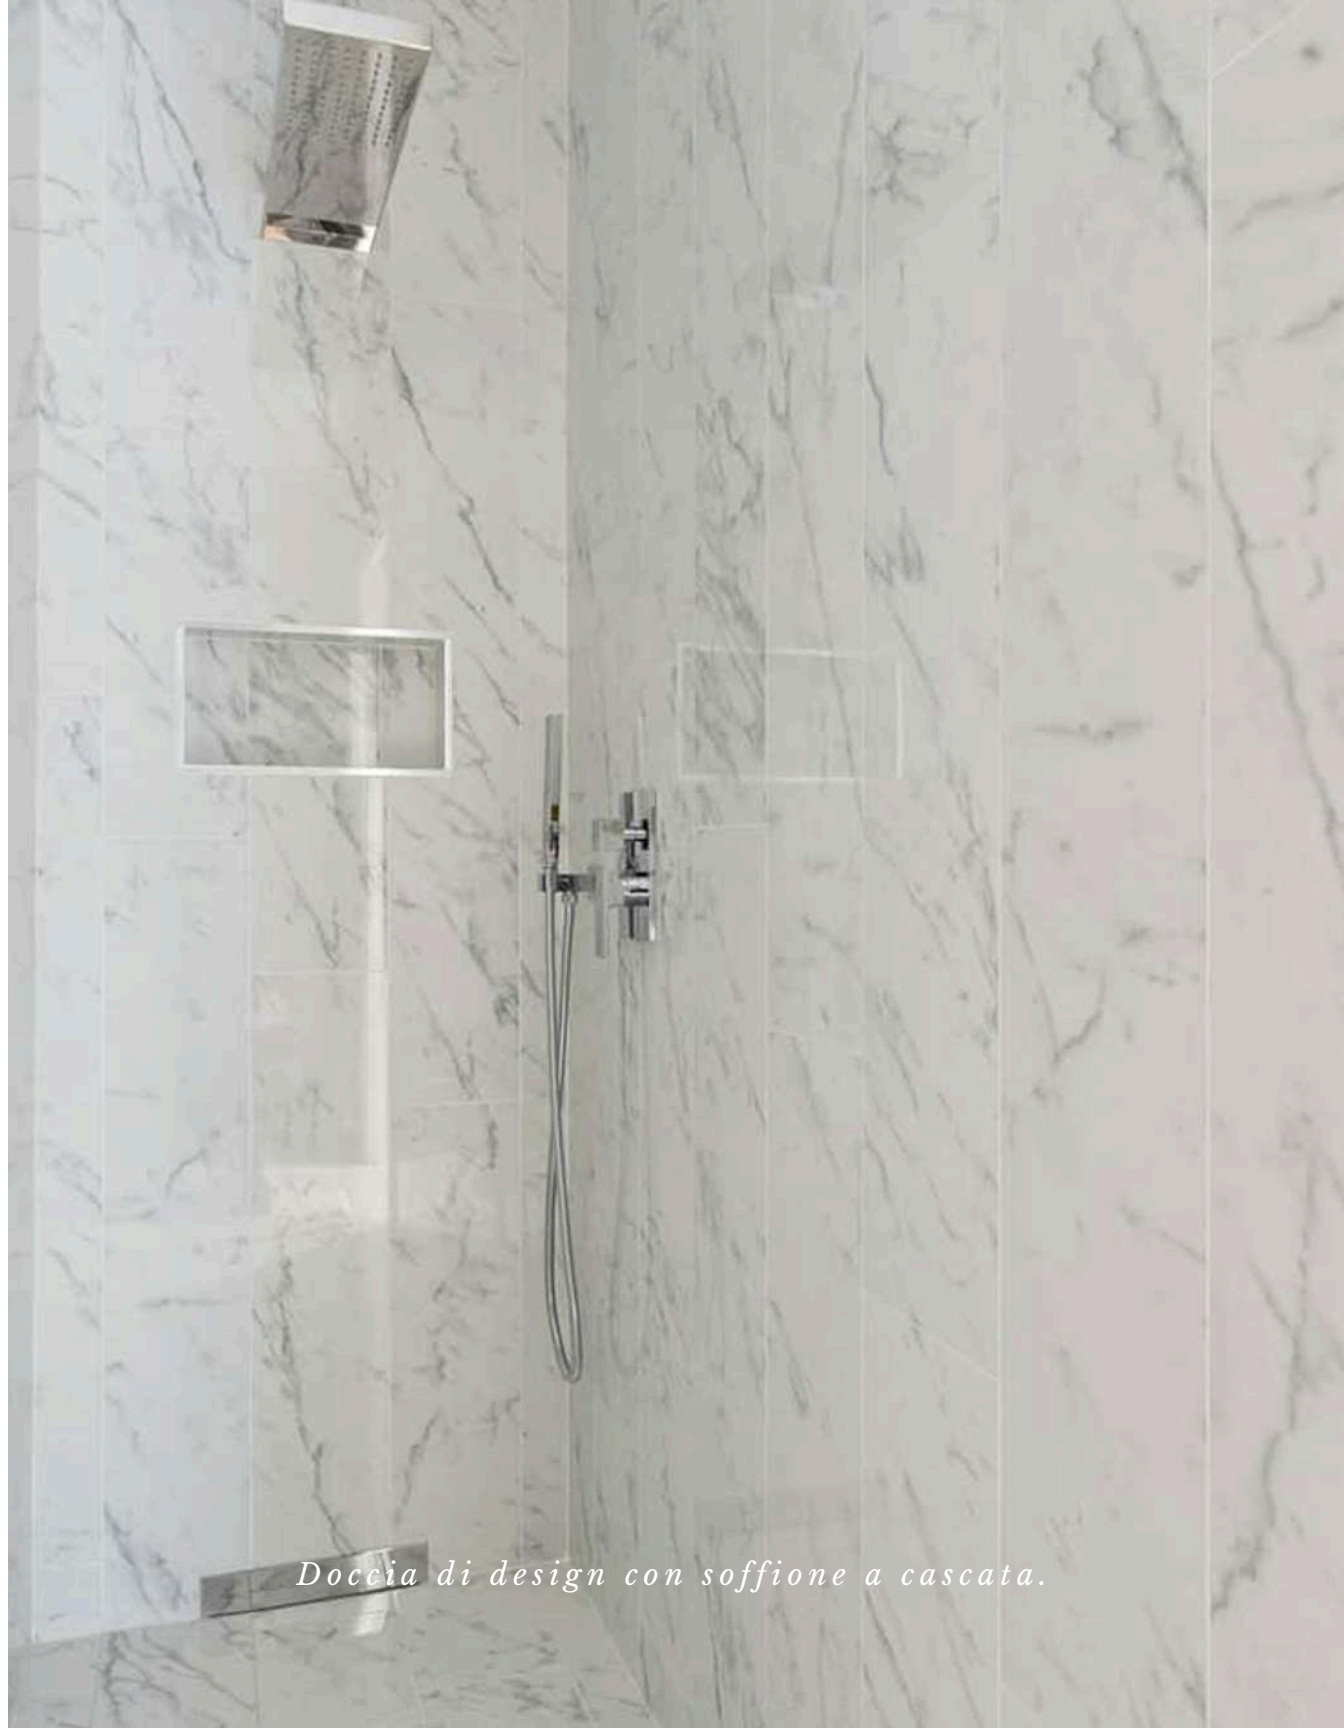

CASTELLO
SAN LORENZO
VENEZIA

*Appartamento di design con vivibile corte privata e
intima spa, a pochi passi dalla Riva degli schiavoni e
Piazza San Marco.*

*La proprietà è provvista di fosse settiche, agibilità e
certificazione degli impianti.*

Un'accogliente zona giorno con cucina di design e accesso alla corte.

La zona notte è composta da due camere matrimoniali e un grande bagno con doccia walk in.

Il bagno è molto ampio e dispone di una grande doccia. E' altresì dotato di una zona lavanderia attrezzata con lavatrice.

Doccia di design con soffione a cascata.

Dalla corte si accede all'elegante spa.

Una grande doccia con getti idromassaggio dorsali e cervicali ed una confortevole vasca compongono la spa privata.

ALTAGAMMA