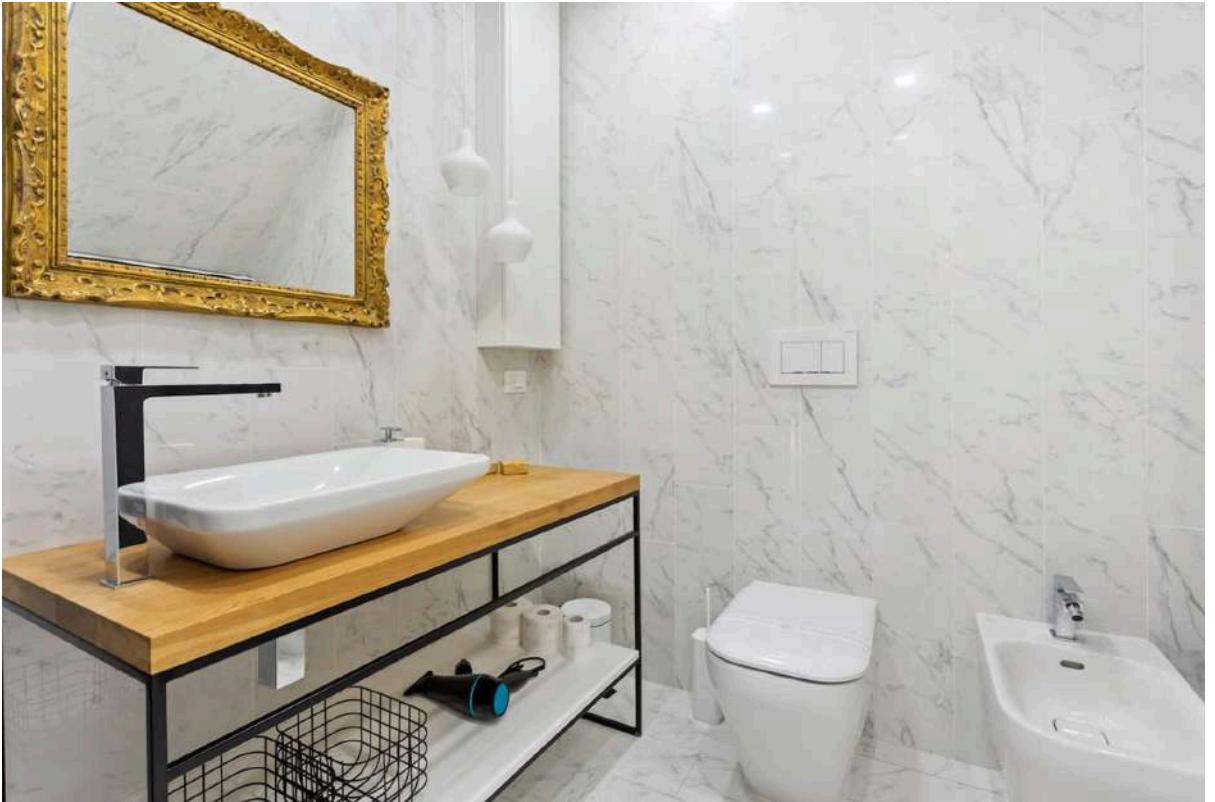

CASTELLO
SAN LORENZO
VENEZIA

*Appartamento di design con vivibile corte privata e
intima spa, a pochi passi dalla Riva degli schiavoni e
Piazza San Marco.*

*La proprietà è provvista di fosse settiche, agibilità e
certificazione degli impianti.*

Un'accogliente zona giorno con cucina di design e accesso alla corte.

La zona notte è composta da due camere matrimoniali e un grande bagno con doccia walk in.

Il bagno è molto ampio e dispone di una grande doccia. E' altresì dotato di una zona lavanderia attrezzata con lavatrice.

Doccia di design con soffione a cascata.

Dalla corte si accede all'elegante spa.

Una grande doccia con getti idromassaggio dorsali e cervicali ed una confortevole vasca compongono la spa privata.

ALTAGAMMA