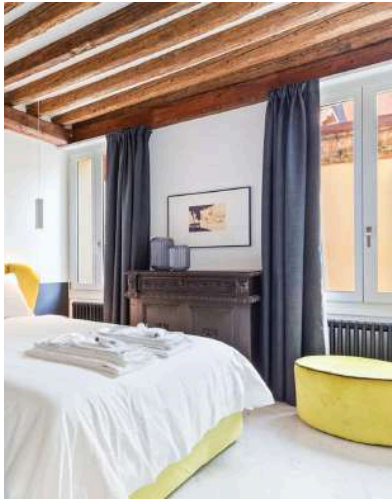

CASTELLO
SAN LORENZO
VENEZIA

*Appartamento di design con vivibile corte privata e
intima spa, a pochi passi dalla Riva degli schiavoni e
Piazza San Marco.*

*La proprietà è provvista di fosse settiche, agibilità e
certificazione degli impianti.*

Un'accogliente zona giorno con cucina di design e accesso alla corte.

La zona notte è composta da due camere matrimoniali e un grande bagno con doccia walk in.

Il bagno è molto ampio e dispone di una grande doccia. E' altresì dotato di una zona lavanderia attrezzata con lavatrice.

Doccia di design con soffione a cascata.

Dalla corte si accede all'elegante spa.

Una grande doccia con getti idromassaggio dorsali e cervicali ed una confortevole vasca compongono la spa privata.

ALTAGAMMA