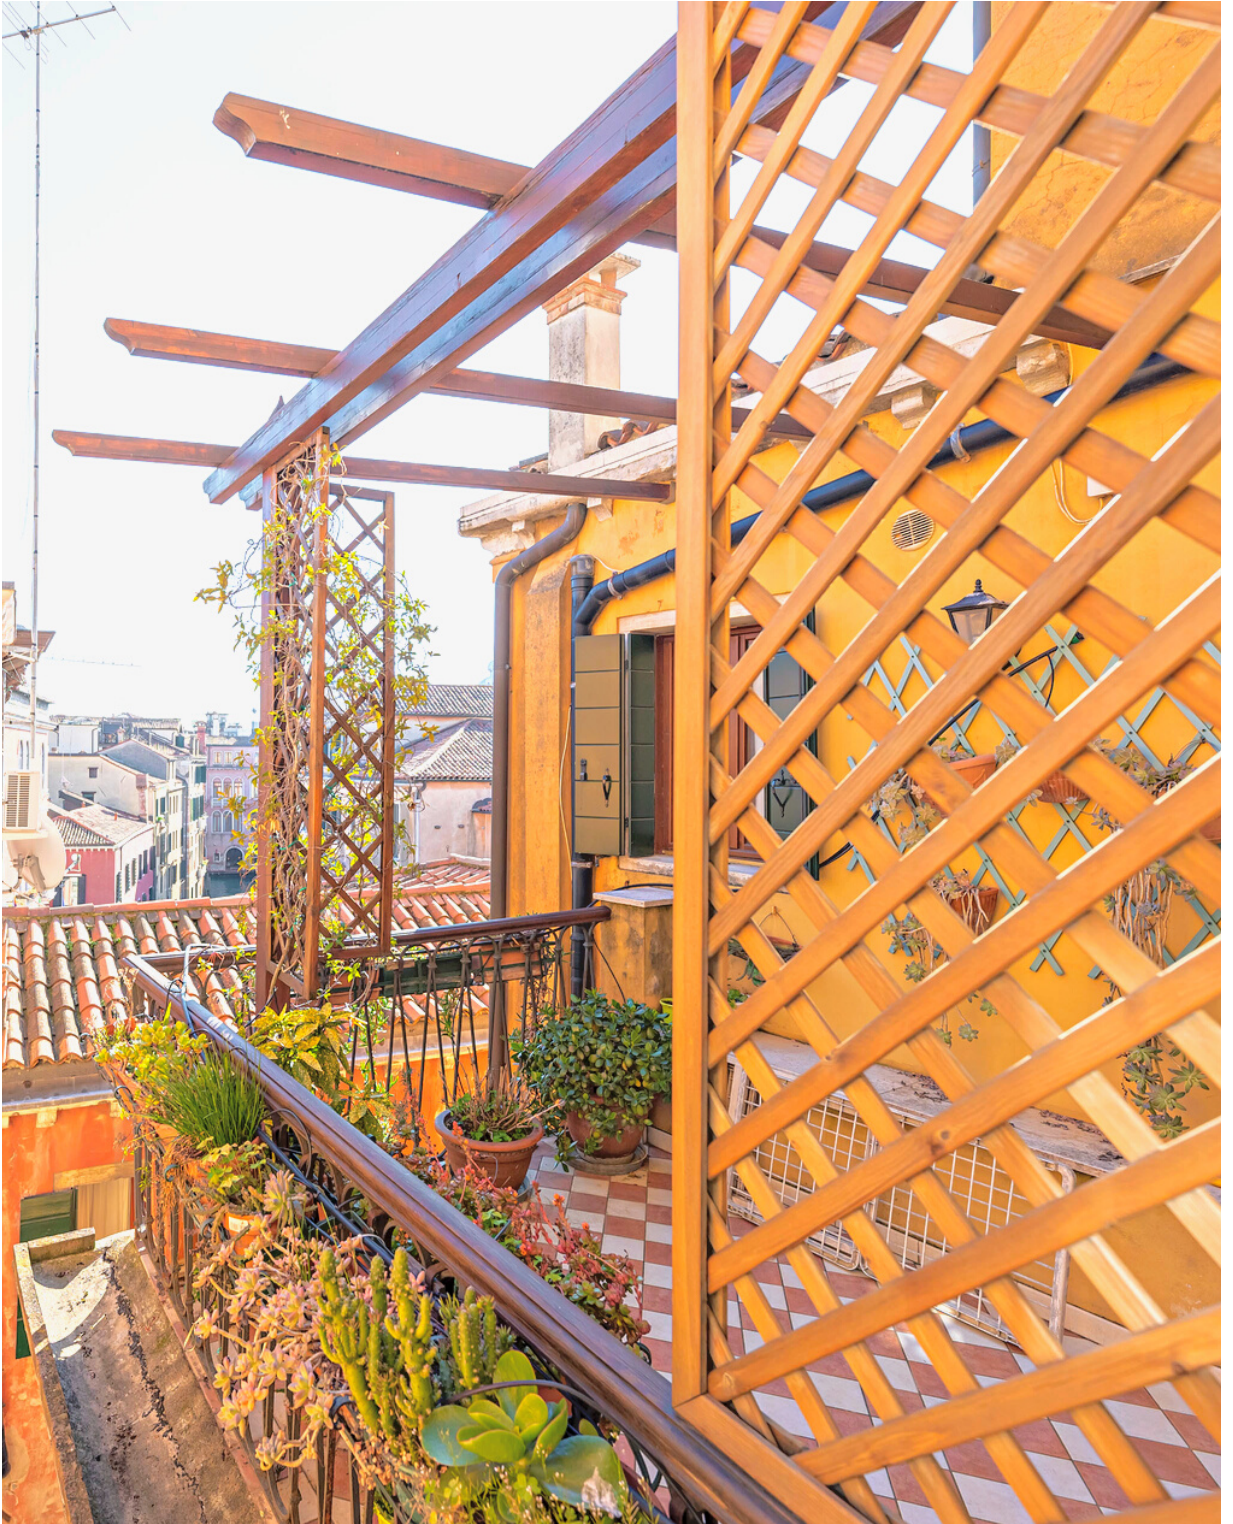

CASTELLO SAN MARCO VENEZIA

SOGGIORNO

Doppia zona living panoramica con accesso alla terrazza al piano.

TERRAZZA

Al piano, con una superficie di 10 mq, con accesso dalla zona living.

ZONA NOTTE

Composta da due ampie camere matrimoniali, uno studio ed un bagno.

ATTAGAMMA
REAL ESTATE

BAGNO PADRONALE

Finestrato, dotato di vasca e doccia

INTERNI:160 MQ ESTERNI: 10 MQ CAMERE: 3 BAGNI: 2
ASCENSORE

ALTAGAMMA
REAL ESTATE

POSIZIONE

La proprietà si trova a pochi passi da Piazza San Marco e dalle
vie dello shopping Mercerie San Zulian