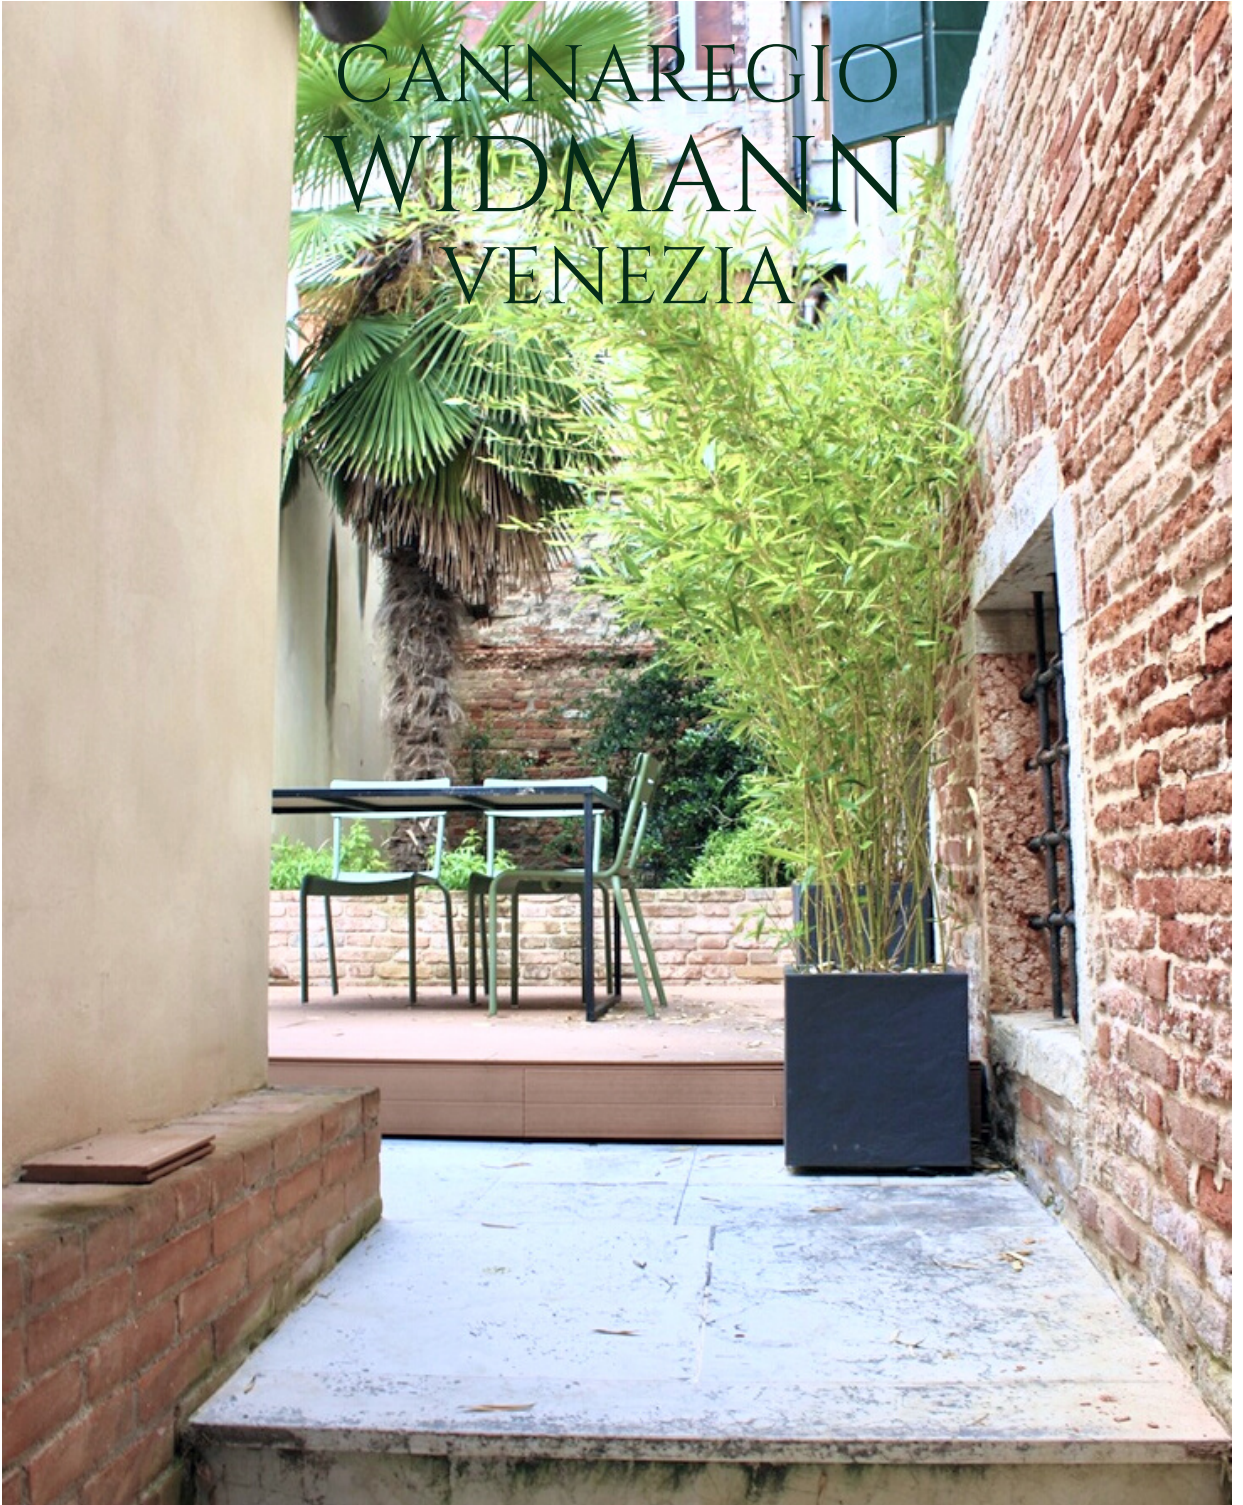

CANNAREGIO
WIDMANN
VENEZIA

SOGGIORNO

Zona living con capriate a vista e accesso al giardino

ZONA NOTTE

Soppalcata, si affaccia sul soggiorno ed è raggiungibile tramite una comoda scala a chiocciola.

ALTAGAMMA
REAL ESTATE

ALTAGAMMA
REAL ESTATE

POSIZIONE

La proprietà si trova a pochi passi dalla Chiesa dei Miracoli, dalle Fondamenta Nuove e da Campo SS Giovanni e Paolo

ALTAGAMMA

REAL ESTATE