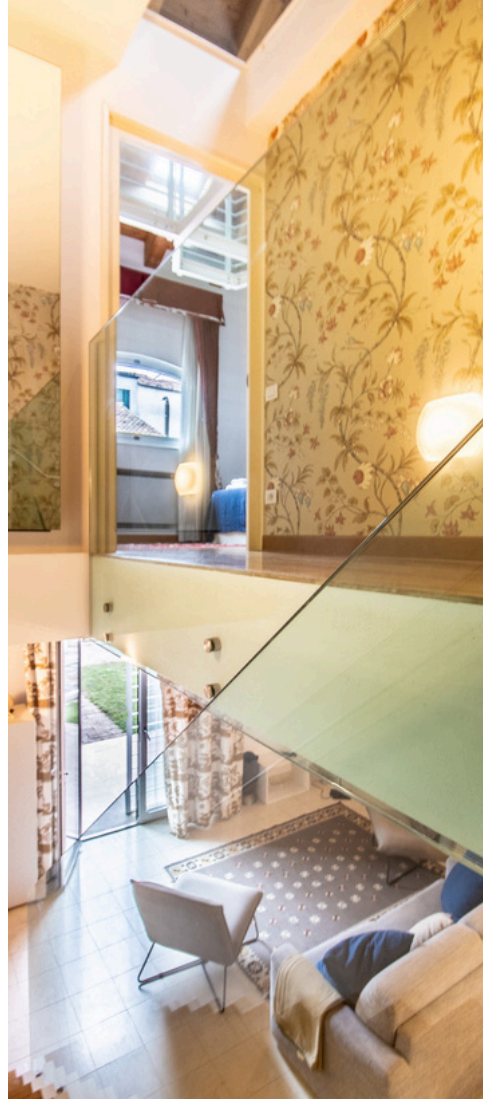

SAN GIOBBE
CANNAREGIO
VENEZIA

All'ingresso si è accolti da un'ampia zona living open space

con cucina separata da un'eterea porta scorrevole in cristallo

Al primo piano si
sviluppa la zona notte

Composta da un'ampia camera matrimoniale con cabina armadio e

dotata di soppalco che può essere adibito a studio o ulteriore zona notte

Gli spazi sono impreziositi da elementi di design e tessuti Rubelli

ALTAGAMMA
REAL ESTATE

Sia la zona living che la zona notte sono servite da bagni dal gusto minimalista